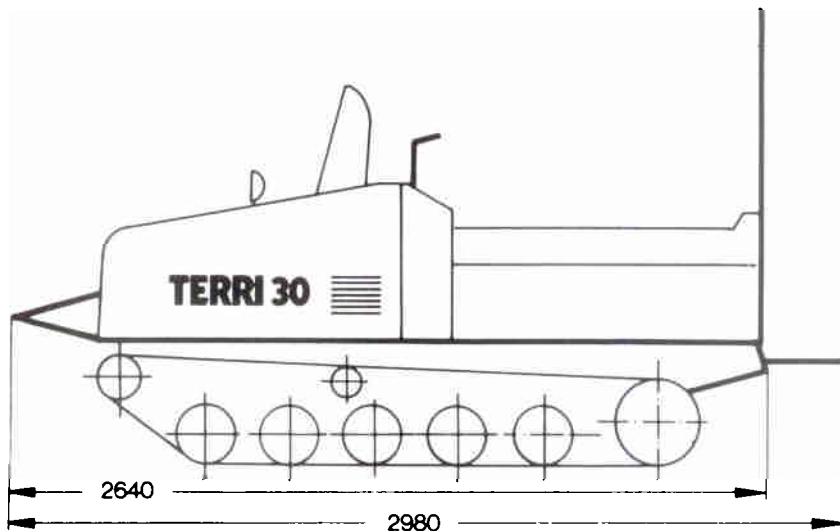

VALMET TERRI 30

**Terrängvagn för alla årstider
— till de flesta uppgifter**

TERRI 30

TERRI 30 är ett bandgående transport- och dragfordon avsett för arbetsuppgifter i besvärlig terräng, såväl på barmark som i snö.

Som standard finns en vinsch med 1000 kg bärkraft.

Sommar som vinter...

TERRI 30 med förare har ett marktryck på endast 30 g/cm^2 . Maskinen tar sig fram i besvärlig terräng, i lös snö, på myrar och under förhållanden där man tidigare inte kunde använda motordrivna fordon.

Skogstransporter, t ex timmerkörning, lunning, skogsgödsling, transport av plantor, tillpackning av vintervägar och uppläggningsplatser mm.

Transporter vid älgjakt.

Data

Motor	Rotax 503, 2-cyl, luftkyld, 23 kW (31,4 hk)
Start	Elektrisk och manuell
Elsystem	12V/140 W. Svanhjulsmagnet
Belysning	Två omställbara framre stralkastare med hel-, halv- och parkeringsljus. Separat arbetsbelysning bak. Bakljus och reflexer. Bromsljus.
Kraftöverföring	Automatisk, steglös variator med momentförstärkare. Vaxellada med två vaxlar fram och backväxel.
Styrning	Bandstyrning. Med en styrstang ändras drivbandens inbordes hastighet via ett variatorsystem.
Bromsar	Hydraulisk, handmanövrerad skivbroms. Parkeringsbroms, mekanisk skivbroms
Winch	Mekanisk, frontmonterad. Drivs av tordonets motor. Vajerlängd 40 m. Vajerhastighet 0-0,85 m/s (0-50 m/min). Dragkraft 1500 kp
Körhastighet	3-30 km/h.
Antal passagerare	1
Last- och bagageutrymme	På sidorna, under sittedynan och i ryggstodet.
Vikt	ca 600 kg
Bandlängd vid marken	160 cm
Bandbredd	50 cm
Marktryck	ca 30 g/cm ² .