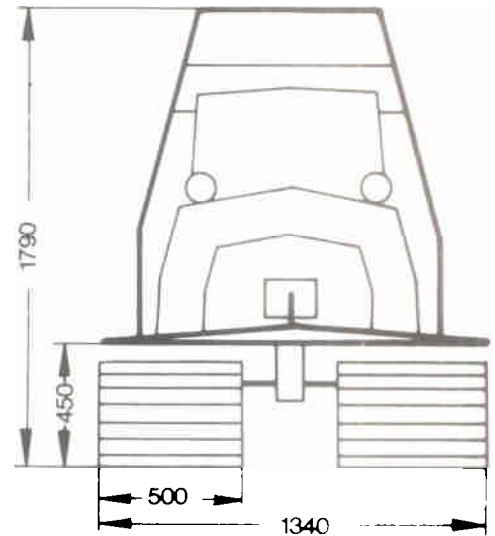

Som standard finns en vinsch med 1000 kg bärkraft.

Sommar som vinter...

TERRI 30 med förare har ett marktryck på endast 30 g/cm^2 . Maskinen tar sig fram i besvärlig terräng, i lös snö, på myrar och under förhållanden där man tidigare inte kunde använda motordrivna fordon.

Skogstransporter, t ex timmerkörning, lunning, skogsgödsling, transport av plantor, tillpackning av vintervägar och uppläggningsplatser mm.

Transporter vid älgjakt.

Data

Motor	Rotax 503, 2-cyl, luftkyld, 23 kW (31,4 hk)
Start	Elektrisk och manuell
Elsystem	12V/140 W. Svanhjulsmagnet
Belysning	Två omställbara framre stralkastare med hel-, halv- och parkeringsljus. Separat arbetsbelysning bak. Bakljus och reflexer. Bromsljus.
Kraftöverföring	Automatisk, steglös variator med momentförstärkare. Vaxellada med två vaxlar fram och backväxel.
Styrning	Bandstyrning. Med en styrstang ändras drivbandens inbordes hastighet via ett variatorsystem.
Bromsar	Hydraulisk, handmanövrerad skivbroms. Parkeringsbroms, mekanisk skivbroms
Winch	Mekanisk, frontmonterad. Drivs av tordonets motor. Vajerlängd 40 m. Vajerhastighet 0-0,85 m/s (0-50 m/min). Dragkraft 1500 kp
Körhastighet	3-30 km/h.
Antal passagerare	1
Last- och bagageutrymme	På sidorna, under sittedynan och i ryggstodet.
Vikt	ca 600 kg
Bandlängd vid marken	160 cm
Bandbredd	50 cm
Marktryck	ca 30 g/cm ² .